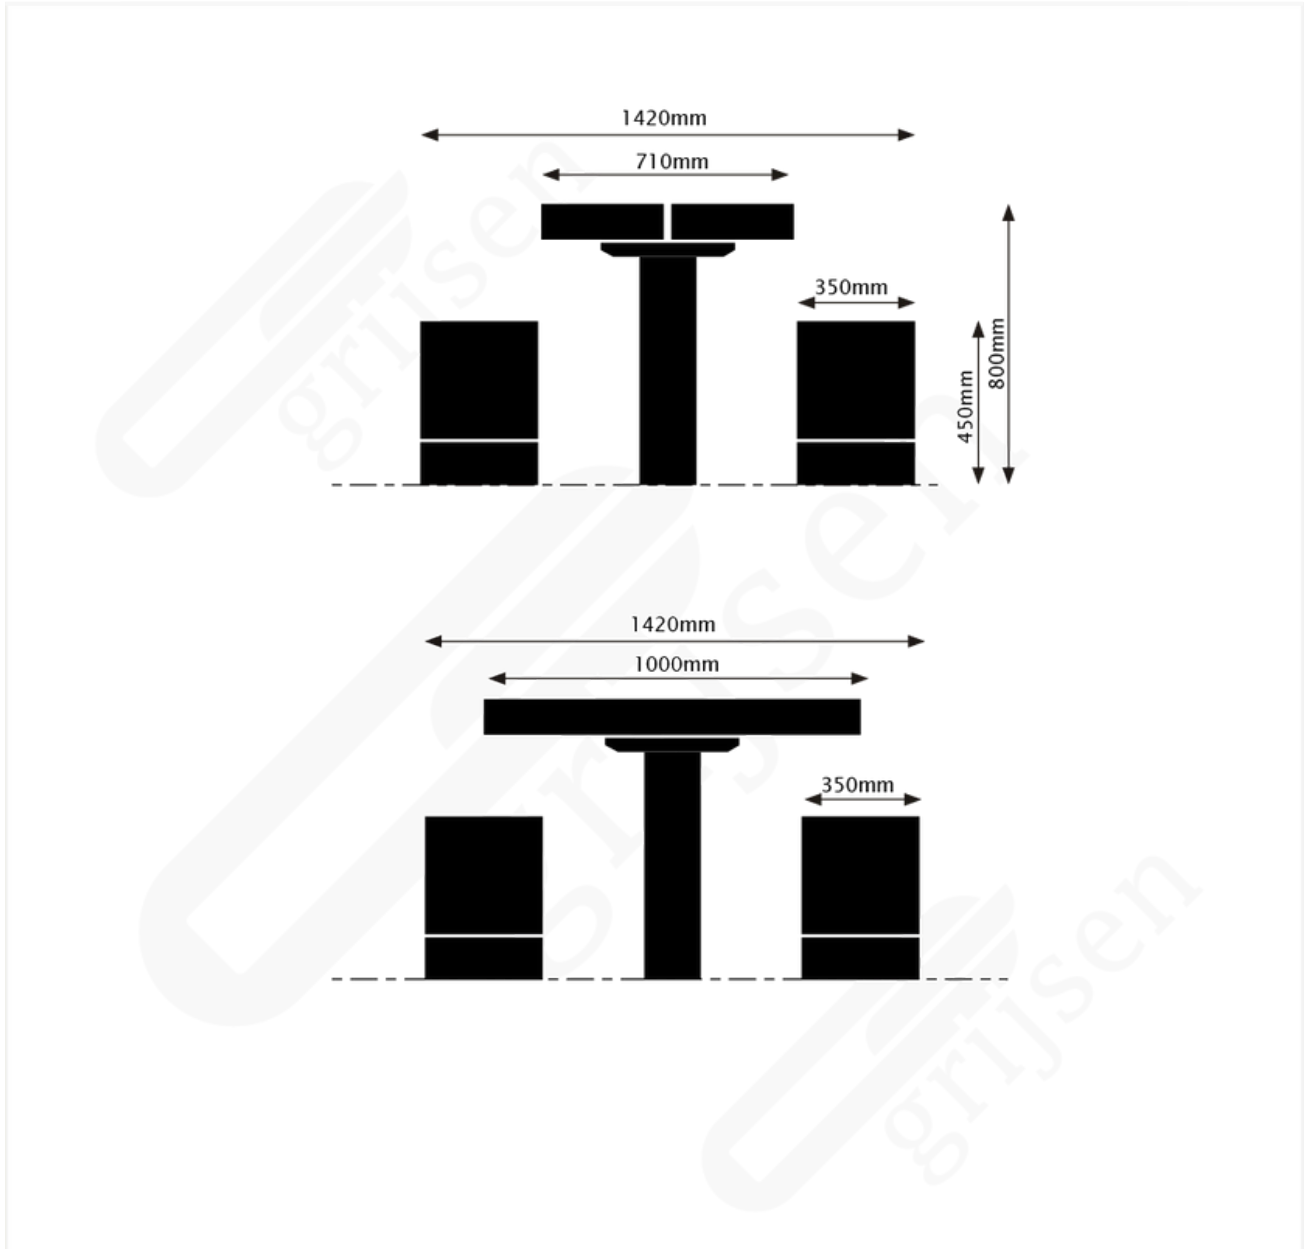

PURE

PIQUE-NIQUE I - DIMENSIONS