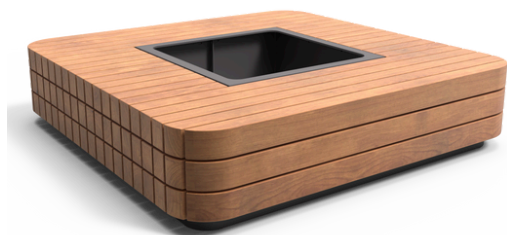

MODULO GREEN

BANQUETTE CARREE AVEC JARDINIERE

DESCRIPTIF

La banquette avec jardinière centrale **MODULO Green** attire tous les regards et s'impose comme un véritable atout pour les espaces publics. Sa conception unique invite à une pause agréable tout en apportant une touche de verdure.

L'utilisation de plantes dans la partie centrale donne vie à l'espace et le rend plus accueillant. Pour une alternative originale, la jardinière peut être remplacée par un bassin d'eau, ajoutant une dimension apaisante et rafraîchissante à votre aménagement.

REFERENCE

GJ20001382

DIMENSIONS

LONGUEUR = 2200 MM

LARGEUR = 2190 MM

HAUTEUR = 460 MM

POIDS

775 KG

CARACTÉRISTIQUES DU PRODUIT

Matériau banc : Bois exotique FSC 100%, 90 x 120 mm, non traité, classe de durabilité 1

Matériau piétement : Acier 4 mm galvanisé à chaud et peint double couche 120µm en teinte RAL au choix