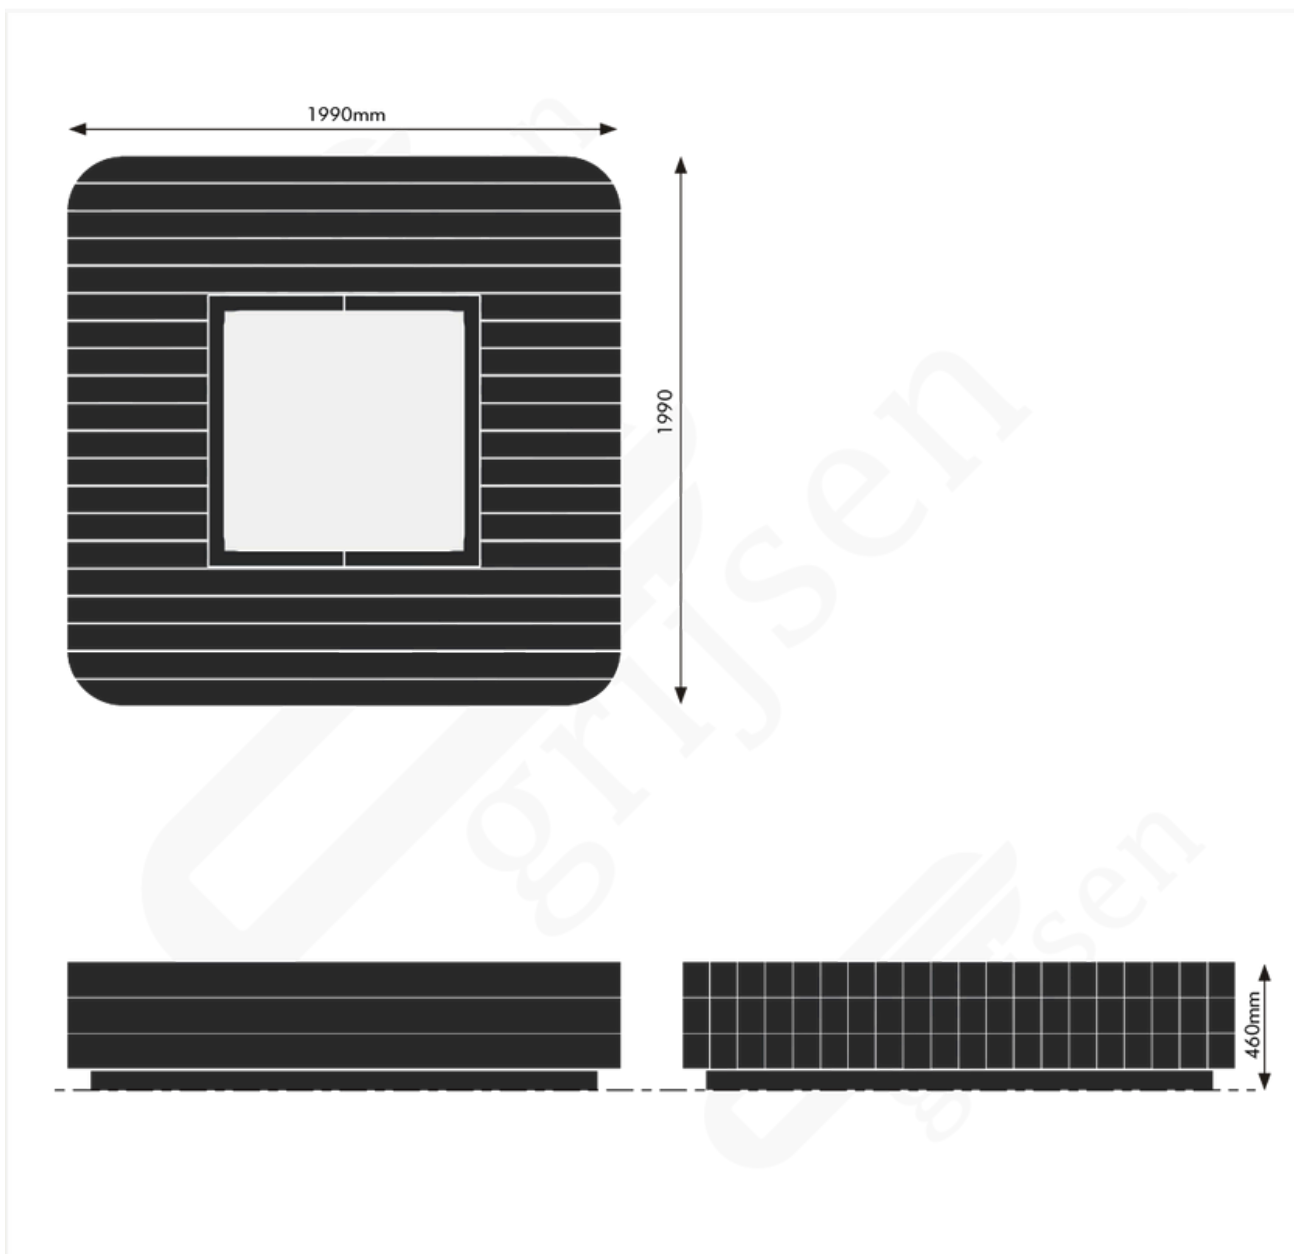

REFERENCE

GJ20001382

DIMENSIONS

LONGUEUR = 2200 MM

LARGEUR = 2190 MM

HAUTEUR = 460 MM

POIDS

775 KG

Options disponibles :

- Fondation béton

MODULO GREEN

BANQUETTE CARREE AVEC JARDINIERE - DIMENSIONS

STANDARD
PLATINE ENTÉRÉE
DANS LE SOL

EN OPTION
PLATINE À CHEVILLER
SUR LE SOL