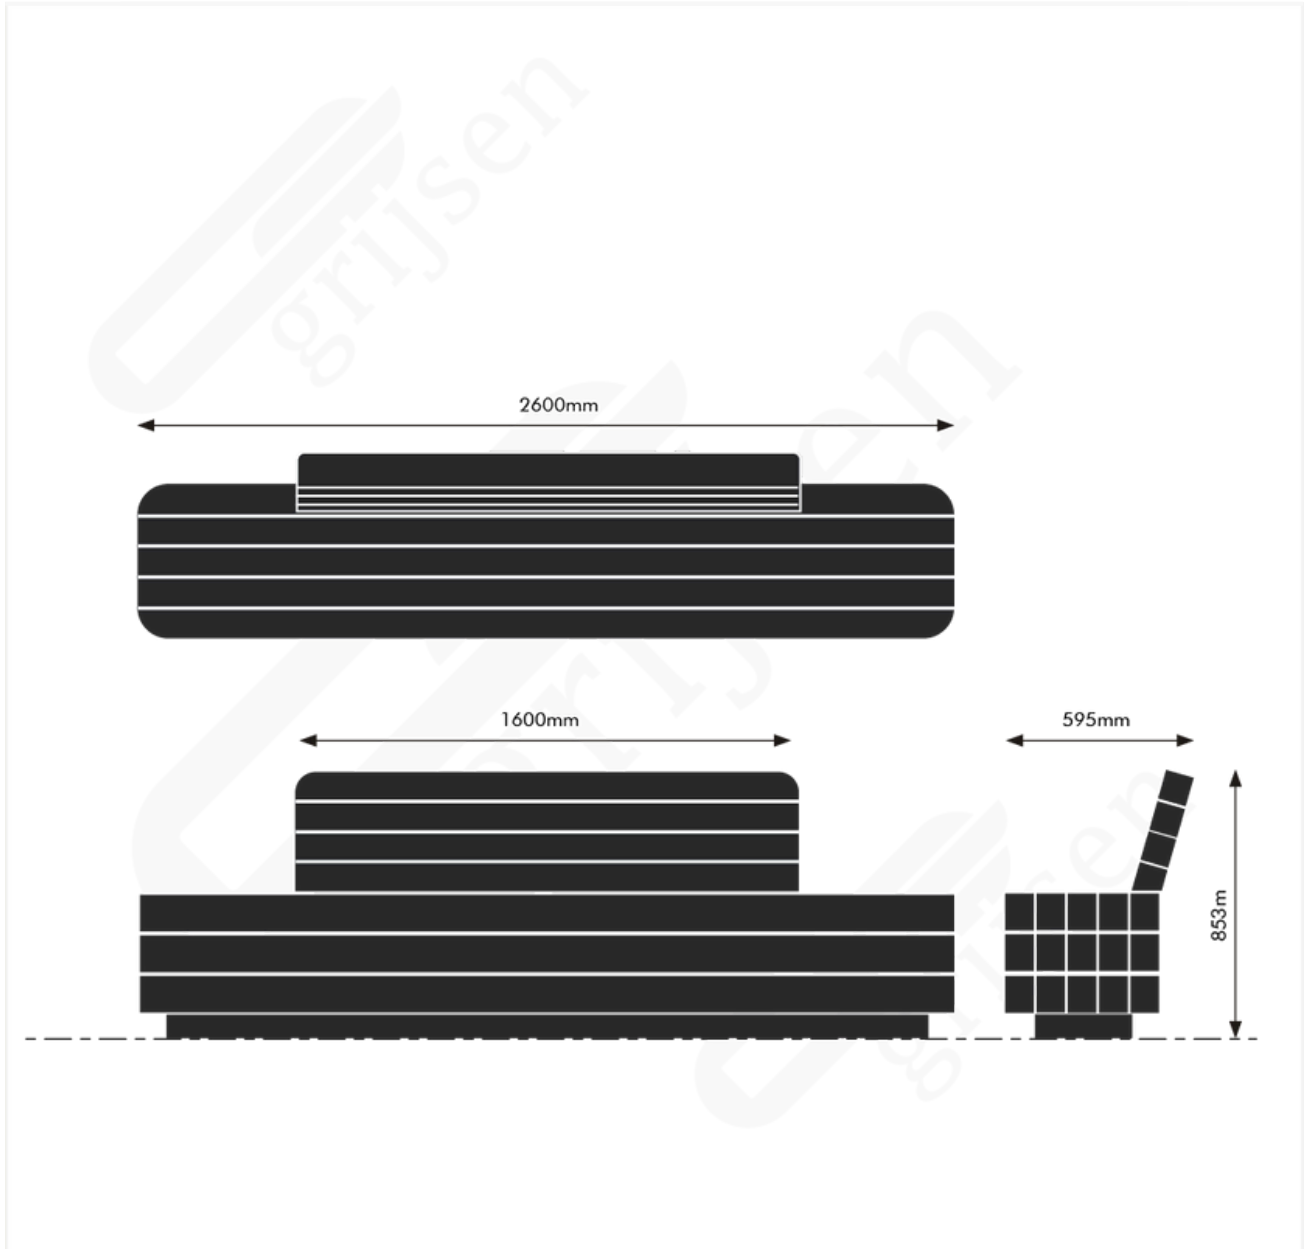

MODULO GREEN

BANC SIMPLE AVEC DOSSIER

DESCRIPTIF

Le banc avec dossier **MODULO Green** allie simplicité et confort dans un design épuré. Son piètement invisible lui donne un aspect flottant, tandis que son dossier offre un soutien optimal pour une assise prolongée. Avec ses angles arrondis, il invite à s'attarder et à profiter de l'environnement.

Un élément d'assise à la fois discret et fonctionnel, idéal pour aménager des espaces publics accueillants et apaisants, tout en s'intégrant harmonieusement dans son environnement.

REFERENCE

GJ20002668

DIMENSIONS

LONGUEUR = 2600 MM

LARGEUR = 595 MM

HAUTEUR = 853 MM

POIDS

490 KG

CARACTÉRISTIQUES DU PRODUIT

Matériau banc : Bois exotique FSC 100%, 90 x 120 mm, non traité, classe de durabilité 1

Matériau piètement : Acier 4 mm galvanisé à chaud et peint double couche 120µm en teinte RAL au choix

Options disponibles :

- Fondation béton

MODULO GREEN

BANC SIMPLE AVEC DOSSIER - DIMENSIONS

STANDARD
PLATINE ENTÉRÉE
DANS LE SOL

EN OPTION
PLATINE À CHEVILLER
SUR LE SOL